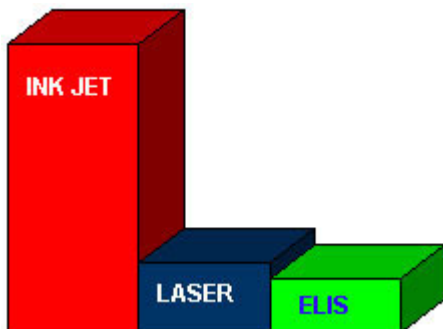

Ste že preverili, koliko na leto porabite za tiskanje ?

INK-JET tiskalnik - Z enim kompletom kartuš, ki stane od 50€ - 60€ lahko natisnete največ 200 - 300 dokumentov. To vas stane **0,20€** na stran. Če uporabljate neoriginalne kartuše, lahko ta strošek zmanjšate za polovico, a to je še vedno 0,10€ za stran. Izpisanih 100 strani na dan s standardnim Ink Jet tiskalnikom vas stane 400€/mesec oz. 5000€ na leto!

Laserski tiskalnik (monohromatski) - Cena kartuše s črnim tonerjem je cca 70€ - 90€ in v povprečju zadošča za cca 3000 izpisov. Cena izpisane strani je **0,025€ - 0,040€**. Izpisanih 100 strani na dan s standardnim monohromatskim laserskim tiskalnikom vas stane 80€ - 120€ na mesec oz. 1000€ - 1200€ na leto!

Za ceno 80€ mesečno vam omogočamo tiskanje na vrhunskem "heavy duty" Ink Jet color tiskalniku. Opremljen je s sistemom Elis oz. neprekinjenim dovajanjem črnila s kapaciteto cca 24.000 izpisov, oz. 8.000 izpisov mesečno. V kolikor ga polno izkoristite, je cena izpisane strani le **0,01€**

Ink Jet color 8 ppm - 100 strani na dan 5000€/1
Laser Monochrome 20 ppm - 100 strani na dan 1100€/1
Ink Jet color + Elis 35 ppm - 250 strani na dan - 960€/1

Prihranek do 95%

v primerjavi s klasičnim Ink jet barvnim tiskalnikom.

Ne bo vam več treba skrbeti za nakup in menjavo kartuš.
Kadarkoli si boste lahko natisnili svoje nove A4 fotografije!

Trenutno aktualni modeli opremljeni s sistemom Elis:

Brother MFC 6490W **A3**

multifunkcijski tiskalnik, kopirni stroj, skaner, fax, 6400 x1200 dpi, 28 color strani na minuto, Wireless...

HP OfficeJet Pro 7480 **A4**

multifunkcijski tiskalnik, kopirni stroj, skaner, 4800 x1200 dpi, 35 barvnih strani na minuto...